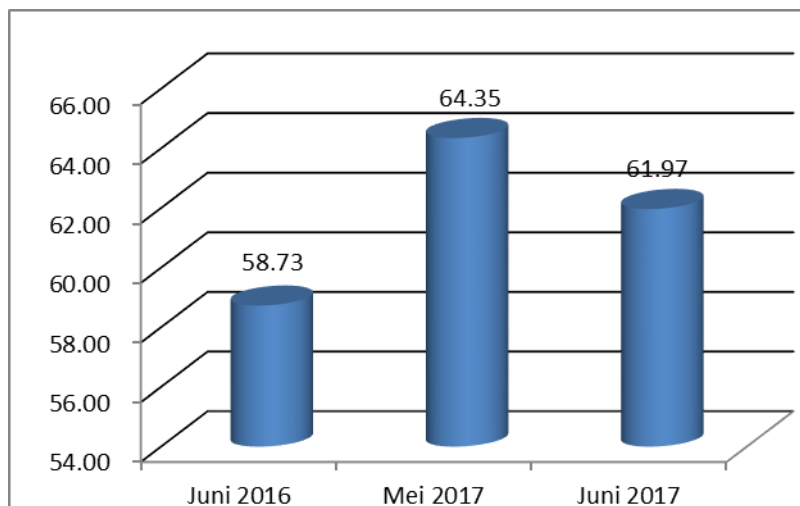

TINGKAT PENGHUNIAN KAMAR (TPK)

Tingkat Penghunian Kamar (TPK) hotel berbintang pada bulan Juni 2017 sebesar 61,97 persen menurun 2,38 poin jika dibandingkan dengan bulan Mei 2017, yaitu dari 64,35 persen. Secara YoY, meningkat sebesar 3,24 poin dibandingkan dengan TPK bulan Juni 2016 sebesar 58,73 persen (YonY).

**Tabel 3. Jumlah Penghunian Kamar
Provinsi Sulawesi Utara Bulan Juni 2017**

Uraian	Bulan - Tahun			Pertumbuhan (%)	
	Juni	Mei	Juni	MtoM	YoY
	2016	2017	2017	Juni 2017 terhadap Mei 2017	Juni 2017 terhadap Juni 2016
(1)	(2)	(3)	(4)	(5)	(6)
Jumlah TPK	58.73	64.35	61.97	-3.70	5.52

**Gambar 5. Tingkat Penghunian Kamar (TPK) Hotel Berbintang di Sulawesi Utara
(%)**

Menurut klasifikasi bintang, TPK hotel bintang 5 pada bulan Juni 2017 mencapai 67,46 persen dan merupakan TPK tertinggi. Sementara TPK hotel bintang 4 sebesar 66,71 persen, diikuti hotel bintang 2 sebesar 60,00 persen, hotel bintang 3 sebesar 55,18 persen, dan hotel bintang 1 sebesar 23,33 persen