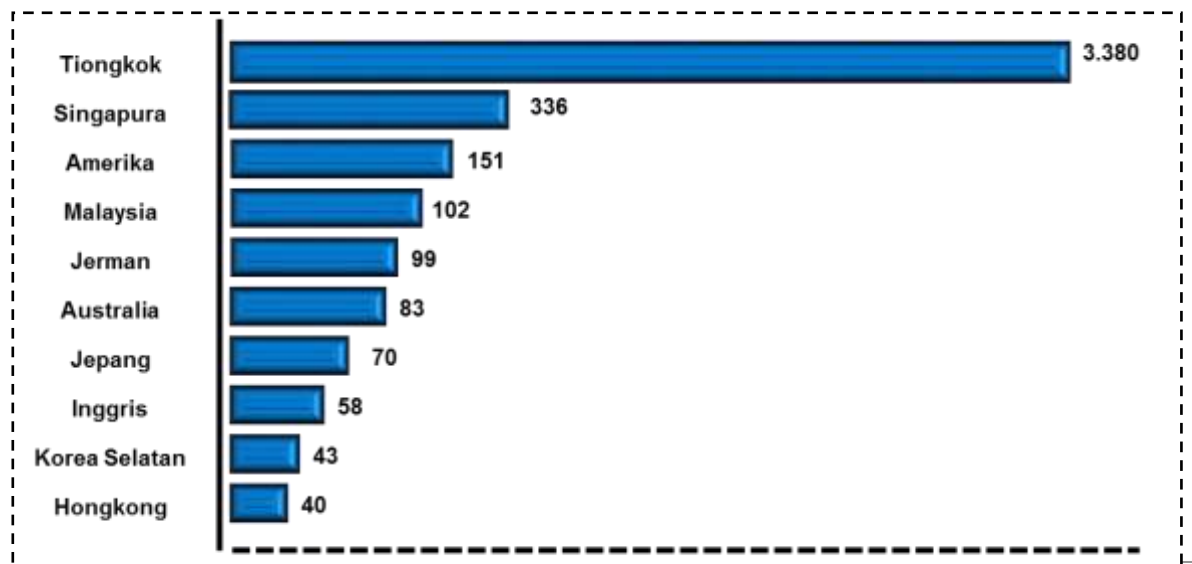

Kebangsaan	Jumlah Wisman (Orang)	%
	Juni 2017	
(1)	(2)	(3)
Tiongkok	3,380	72,25
Singapura	336	7,18
Amerika	151	3,23
Malaysia	102	2,18
Jerman	99	2,12
Australia	83	1,77
Jepang	70	1,50
Inggris	58	1,24
Korea Selatan	43	0,92
Hongkong	40	0,86
India	37	0,79
Belanda	37	0,79
Perancis	29	0,62
Philipina	21	0,45
Rusia	13	0,28
Taiwan	5	0,11
Thailand	2	0,04
Lainnya	172	3,68
Jumlah	4,678	100

Wisatawan Mancanegara yang datang didominasi oleh warga Tiongkok sebanyak 3.380 orang (72,25 persen), diikuti oleh Singapura 336 orang (7,18 persen), Amerika 151 orang (3,23 persen), Malaysia 102 Orang (2,18 persen), Jerman 99 Orang (2,12 persen), Australia 83 Orang (1,77 persen), Jepang 70 Orang (1,50 persen), Inggris 58 Orang (1,24 persen), Korea Selatan 43 Orang (0,92 persen), Hongkong 40 Orang (0,86 persen).

Gambar 3. Urutan Persentase Sepuluh Besar Negara Asal Wisatawan Mancanegara Bulan Juni Tahun 2017 (Orang)