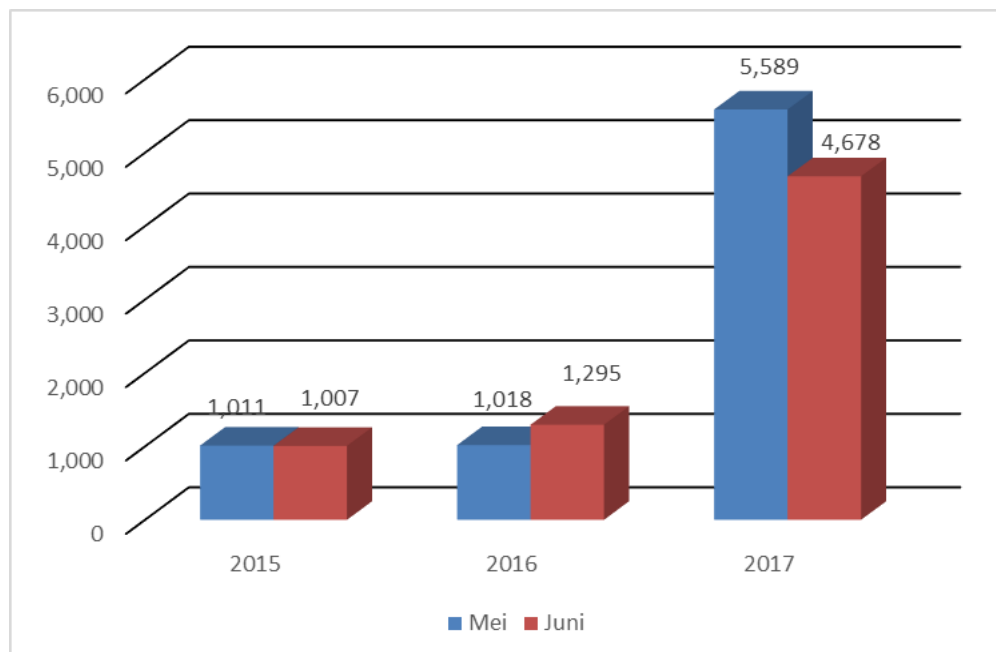

Tabel 2. Jumlah Pengunjung Wisatawan Mancanegara Provinsi Sulawesi Utara menurut Kebangsaan Bulan Juni 2017

Jumlah Wisatawan Mancanegara (WisMan) yang datang ke Sulawesi Utara melalui pintu masuk bandara SamRatulangi bulan Juni 2017 sebanyak 4.678 orang atau menurun sebesar 16,30 persen dibanding bulan Mei 2017 yang berjumlah 5.589 Orang. Dibandingkan dengan kunjungan wisman bulan yang sama tahun sebelumnya (Juni 2016 sebanyak 1.295 Orang terhadap bulan Juni 2017) meningkat sebesar 261.24 persen.

Tabel 1. Jumlah Pengunjung Wisatawan Mancanegara di Provinsi Sulawesi Utara Bulan Juni 2017

Uraian	Bulan-Tahun			Pertumbuhan (%)	
	Juni	Mei	Juni	MtoM	YoY
	2016	2017	2017	Juni 2017 terhadap Mei 2017	Juni 2017 terhadap Juni 2016
(1)	(2)	(3)	(4)	(5)	(6)
Jumlah Wisman	1,295	5,589	4,678	-16.30	261,24

Gambar 2. Jumlah Pengunjung Wisatawan Mancanegara di Provinsi Sulawesi Utara Bulan Mei dan Juni Dalam Tiga Tahun Terakhir (Orang)