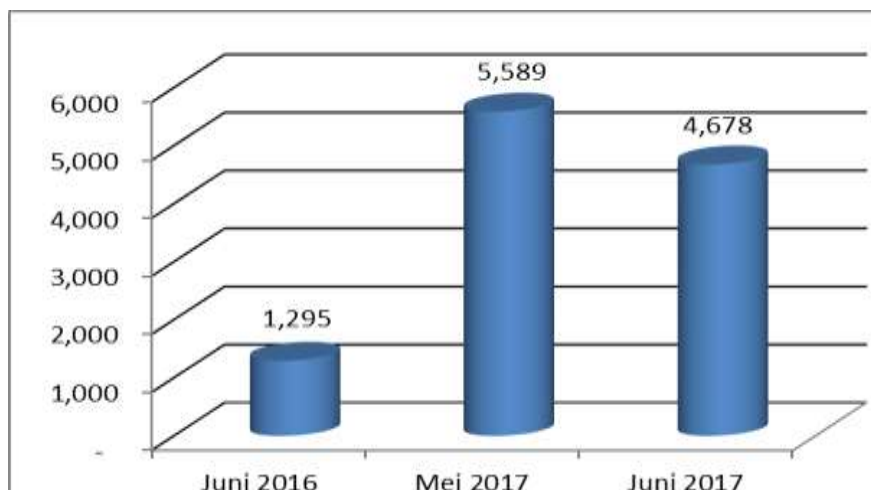

WISATAWAN MANCANEGERA

Gambar 1. Perbandingan Jumlah Wisatawan Mancanegara di Sulawesi Utara bulan Juni 2017 terhadap Mei 2017 dan Juni 2016