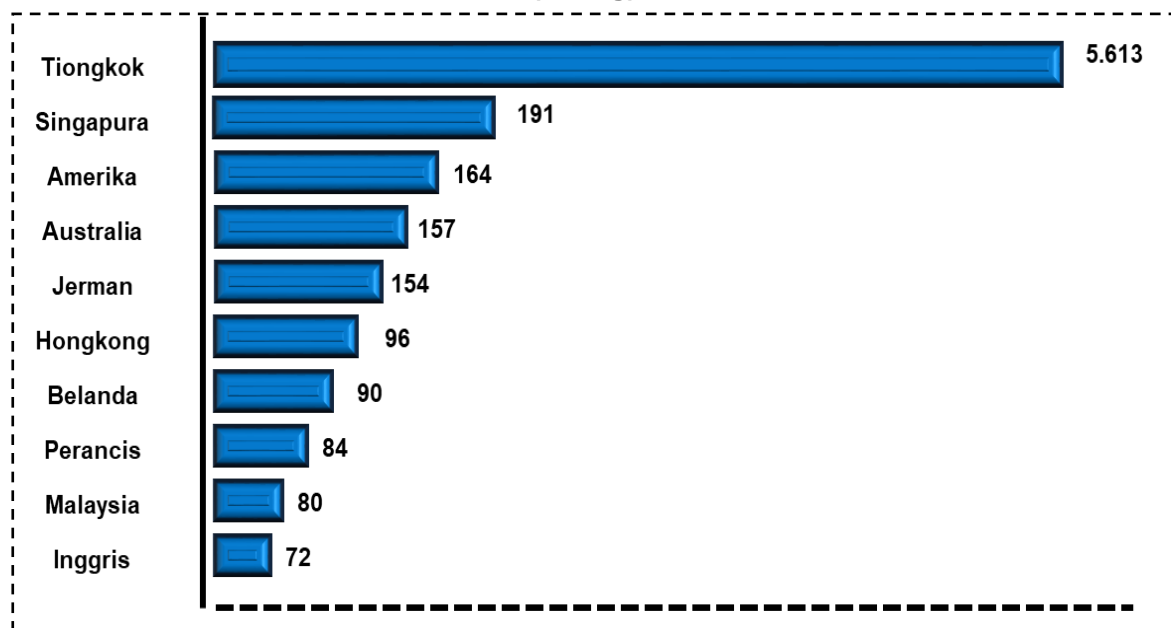

Kebangsaan	Jumlah Wisman (Orang)	
	Juli 2017	
(1)	(2)	(3)
Tiongkok	5,613	76,84
Singapura	191	2,61
Amerika	164	2,25
Australia	157	2,15
Jerman	154	2,11
Hongkong	96	1,31
Belanda	90	1,23
Perancis	84	1,15
Malaysia	80	1,10
Inggris	72	0,99
Jepang	62	0,85
Philipina	42	0,57
Thailand	28	0,38
India	17	0,23
Korea Selatan	12	0,16
Rusia	10	0,14
Taiwan	8	0,11
Lainnya	425	5,82
Jumlah	7,305	100

Wisatawan Mancanegara yang datang didominasi oleh warga Tiongkok sebanyak 5.613 orang (76,84 persen), diikuti oleh Singapura 191 orang (2,61 persen), Amerika 164 orang (2,25 persen), Australia 157 Orang (2,15 persen), Jerman 154 Orang (2,11 persen), Hongkong 96 Orang (1,31 persen), Belanda 90 Orang (1,23 persen), Perancis 84 Orang (1,15 persen), Malaysia 80 Orang (1,10 persen), Inggris 72 Orang (0,99 persen).

Gambar 3. Urutan Persentase Sepuluh Besar Negara Asal Wisatawan Mancanegara Bulan Juli Tahun 2017 (Orang)