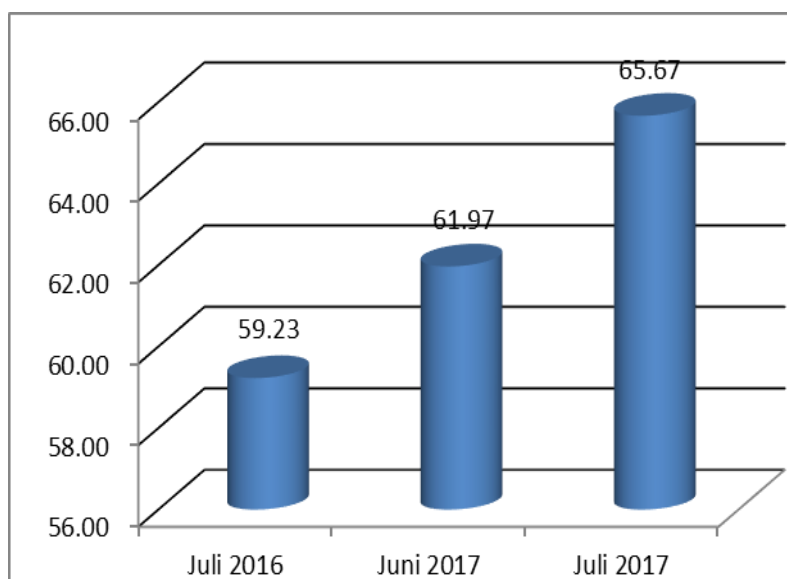

TINGKAT PENGHUNIAN KAMAR (TPK)

Tingkat Penghunian Kamar (TPK) hotel berbintang pada bulan Juli 2017 sebesar 65,67 persen meningkat 3,70 poin jika dibandingkan dengan bulan Juni 2017, yaitu dari 61,97 persen. Secara YoY, meningkat sebesar 6,44 poin dibandingkan dengan TPK bulan Juli 2016 sebesar 59,23 persen (YonY).

**Tabel 3. Jumlah Penghunian Kamar
Provinsi Sulawesi Utara Bulan Juli 2017**

Uraian	Bulan - Tahun			Pertumbuhan (%)	
	Juli	Juni	Juli	MtoM	YoY
	2016	2017	2017	Juli 2017 terhadap Juni 2017	Juli 2017 terhadap Juli 2016
(1)	(2)	(3)	(4)	(5)	(6)
Jumlah TPK	59.23	61.97	65.67	5.97	10.87

**Gambar 5. Tingkat Penghunian Kamar (TPK) Hotel Berbintang di Sulawesi Utara
(%)**

Menurut klasifikasi bintang, TPK hotel bintang 5 pada bulan Juli 2017 mencapai 68,21 persen dan merupakan TPK tertinggi. Sementara TPK hotel bintang 3 sebesar 67,83 persen, diikuti hotel bintang 4 sebesar 65,89 persen, hotel bintang 1 sebesar 61,47 persen, dan hotel bintang 2 sebesar 54,34 persen