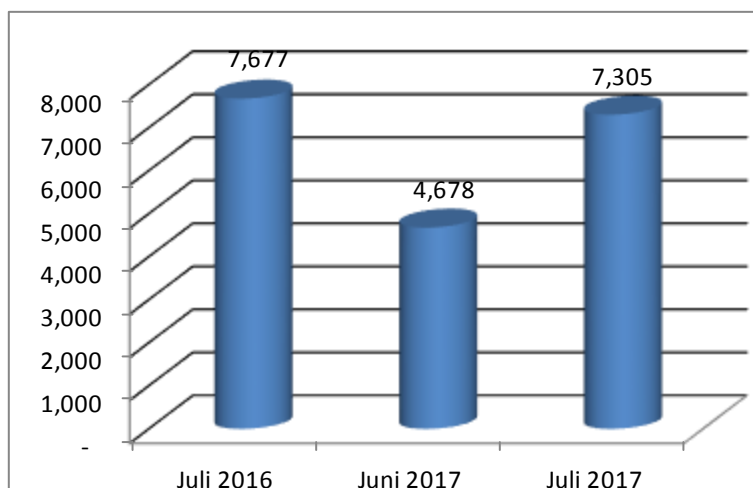

WISATAWAN MANCANEGERA

Gambar 1. Perbandingan Jumlah Wisatawan Mancanegara di Sulawesi Utara bulan Juli 2017 terhadap Juni 2017 dan Juli 2016