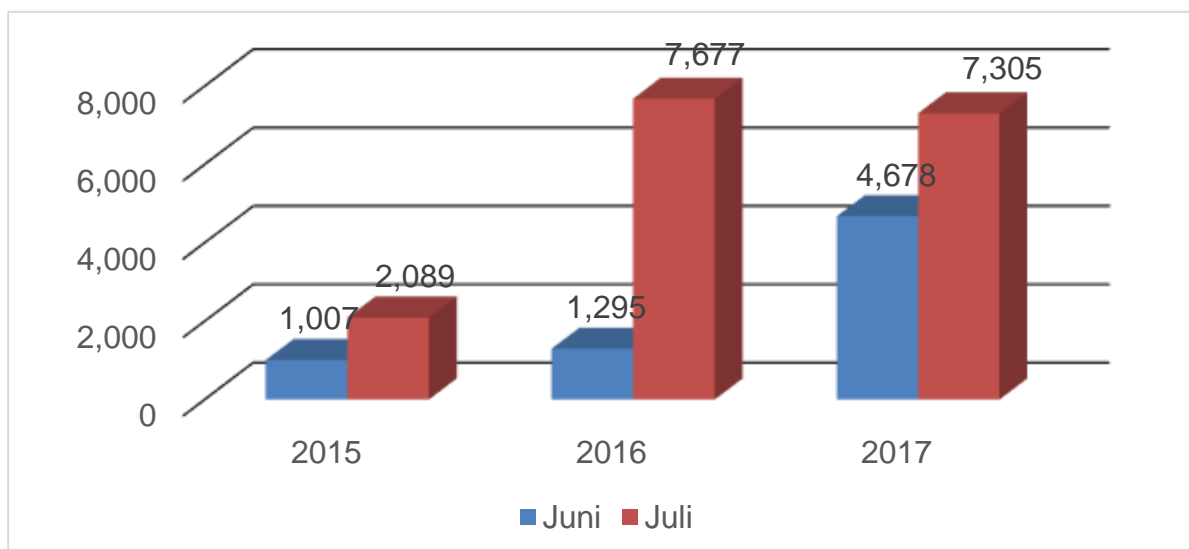

Tabel 2. Jumlah Pengunjung Wisatawan Mancanegara Provinsi Sulawesi Utara menurut Kebangsaan Bulan Juli 2017

Jumlah Wistawan Mancanegara (WisMan) yang datang ke Sulawesi Utara melalui pintu masuk bandara SamRatulangi bulan Juli 2017 sebanyak 7.305 orang atau meningkat sebesar 56,16 persen dibanding bulan Juni 2017 yang berjumlah 4.678 Orang. Dibandingkan dengan kunjungan wisman bulan yang sama tahun sebelumnya (Juli 2016 sebanyak 7.677 Orang terhadap bulan Juli 2017) menurun sebesar 4,85 persen.

Tabel 1. Jumlah Pengunjung Wisatawan Mancanegara di Provinsi Sulawesi Utara Bulan Juli 2017

Uraian	Bulan-Tahun			Pertumbuhan (%)	
	Juli	Juni	Juli	MtoM	YoY
	2016	2017	2017	Juli 2017 terhadap Juni 2017	Juli 2017 terhadap Juli 2016
(1)	(2)	(3)	(4)	(5)	(6)
Jumlah Wisman	7,677	4,678	7,305	56.16	-4.85

Gambar 2. Jumlah Pengunjung Wisatawan Mancanegara di Provinsi Sulawesi Utara Bulan Juni dan Juli Dalam Tiga Tahun Terakhir (Orang)